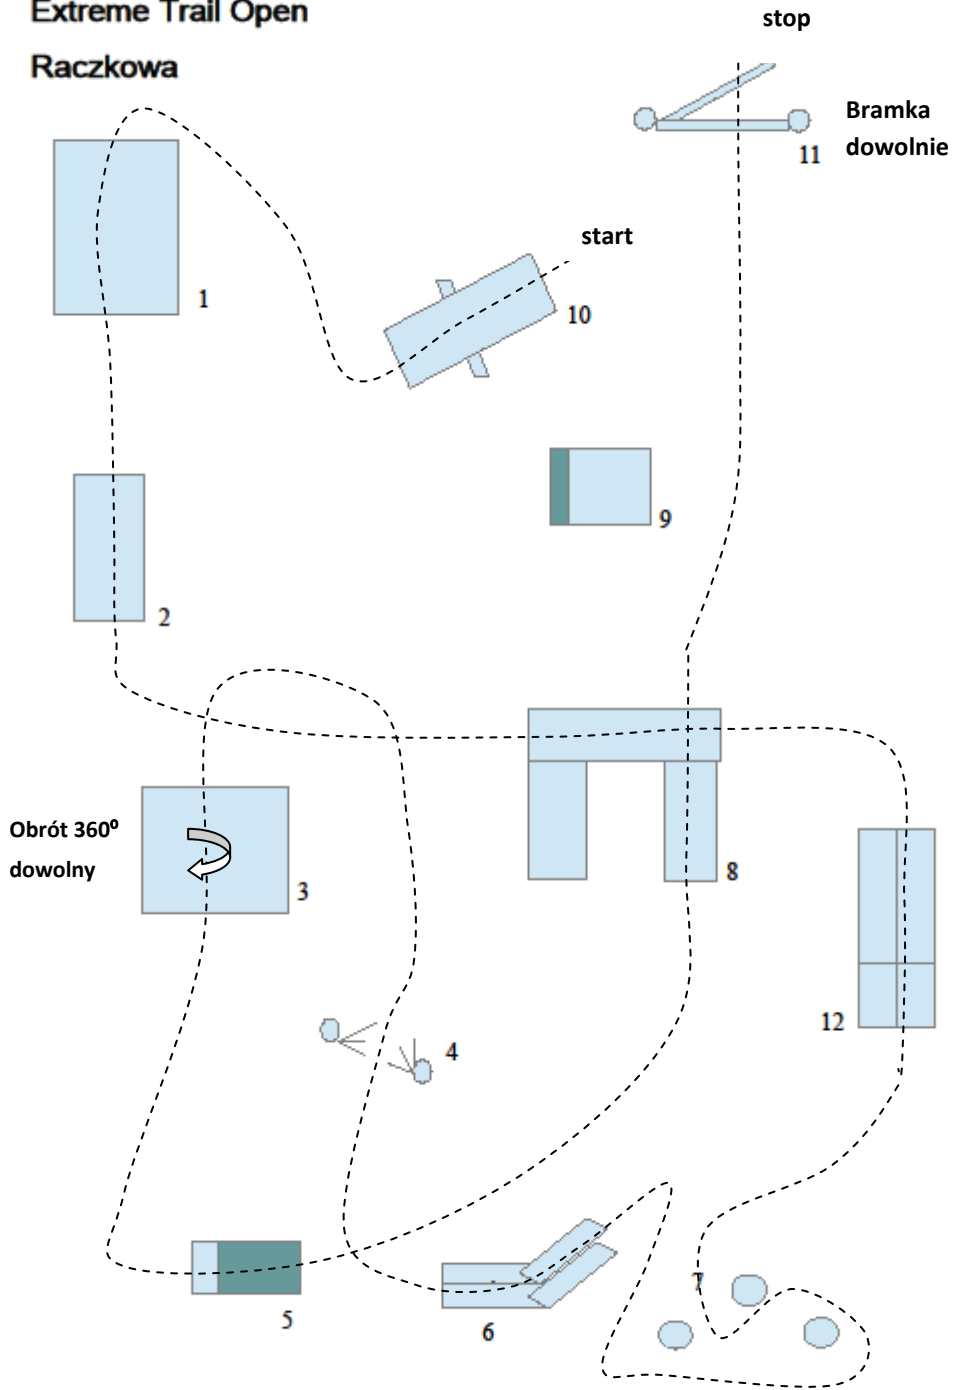

Extreme Trail Open

Raczkowa

Legenda:

- 1. Most ziemny**
- 2. Rów**
- 3. Bankiet**
- 4. „Myjka”**
- 5. Podest**
- 6. Wąska równoważnia**
- 7. Slalom**
- 8. Mostek „U”**
- 9. Schody ziemne**
- 10. Równoważnia**
- 11. Bramka**
- 12. Schody drewniane**